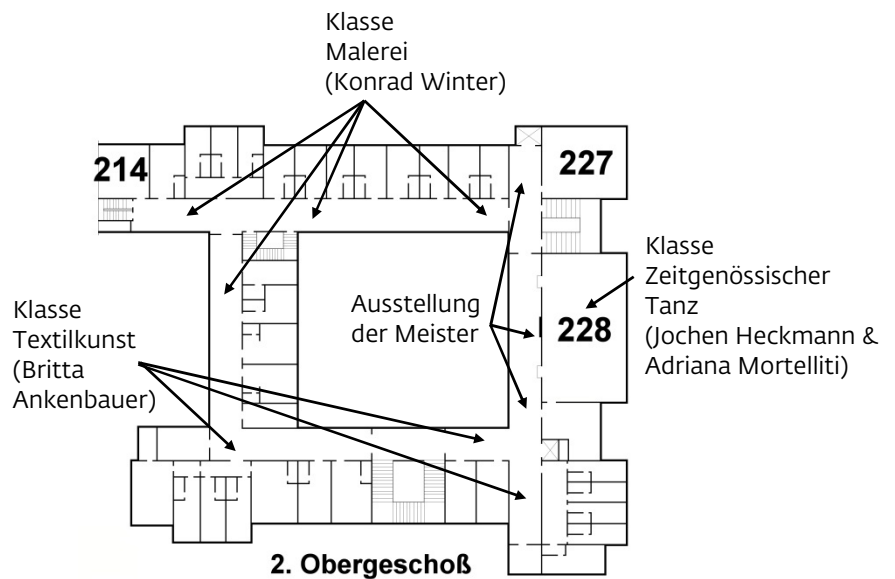

Kunst-Sommernacht 2019 Lageplan

Öffnungszeiten der Gastronomie:

Speisenbuffet 17.30 – 22.30 Uhr

Getränk buffet 17.30 – 23.00 Uhr

Bonverkauf 17.30 – 22.30 Uhr im Gang

Sie finden die gastronomischen Angebote im Erdgeschoß.