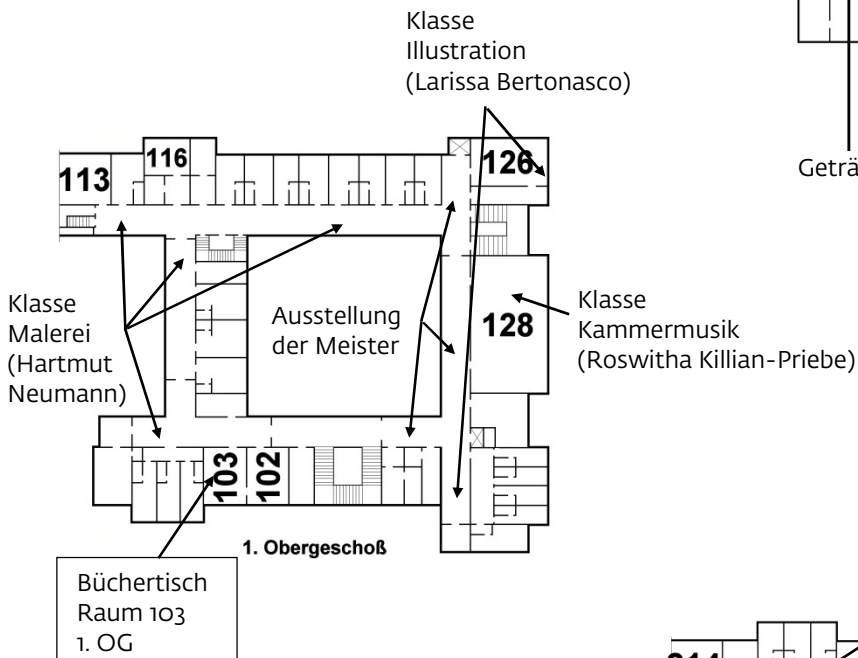

Kunst-Sommernacht 2019 Lageplan

Öffnungszeiten der Gastronomie:

Speisenbuffet 17.30 – 22.30 Uhr

Getränk buffet 17.30 – 23.00 Uhr

Bonverkauf 17.30 – 22.30 Uhr im Gang

Sie finden die gastronomischen Angebote im Erdgeschoß.