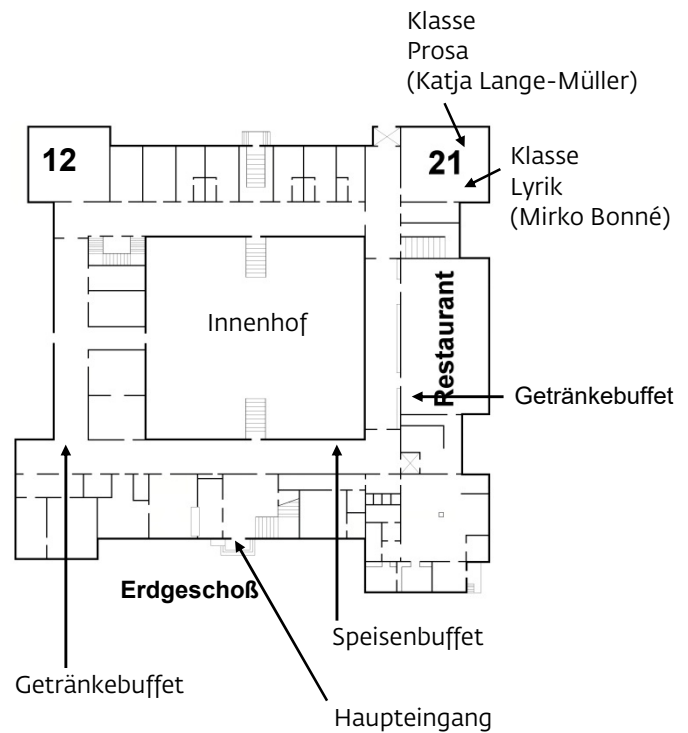

Kunst-Sommernacht 2019 Lageplan

Öffnungszeiten der Gastronomie:

Speisenbuffet 17.30 – 22.30 Uhr

Getränk buffet 17.30 – 23.00 Uhr

Bonverkauf 17.30 – 22.30 Uhr im Gang

Sie finden die gastronomischen Angebote im Erdgeschoß.