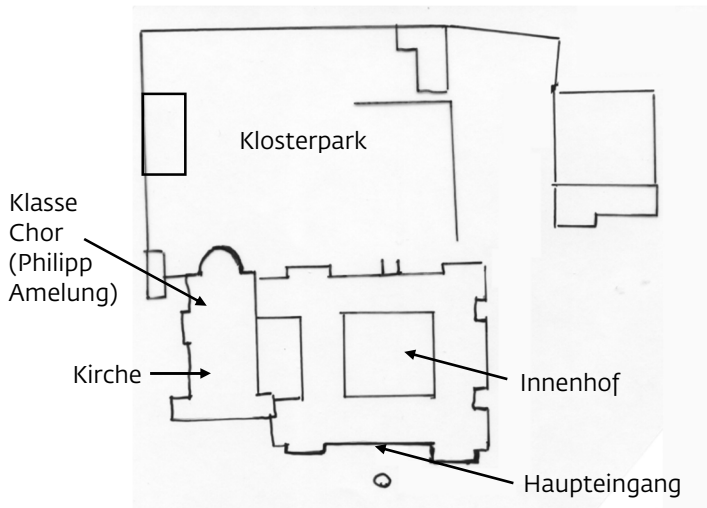

Kunst-Sommernacht 2019 Lageplan

Öffnungszeiten der Gastronomie:

Speisenbuffet 17.30 – 22.30 Uhr

Getränk buffet 17.30 – 23.00 Uhr

Bonverkauf 17.30 – 22.30 Uhr im Gang

Sie finden die gastronomischen Angebote im Erdgeschoß.